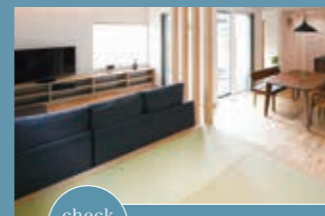

check point

タタミコーナー